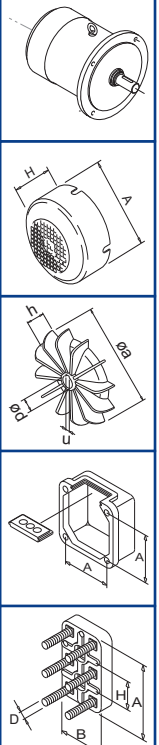

KDT 3.60 Standard

Variante

KDT 3.60/XX

①
US-motor

②-⑤
/0-05, /6, 6-29, /0-52
- Korrosionsschutz
- corrosion protection
- protection contre la corrosion
- protezione anti-corrosione
- protección contra la corrosión

⑥
/0-54
- Kühlung
- refrigeration
- réfrigération
- refrigerazione
- refrigeración

⑦
B5-200

SERVICE