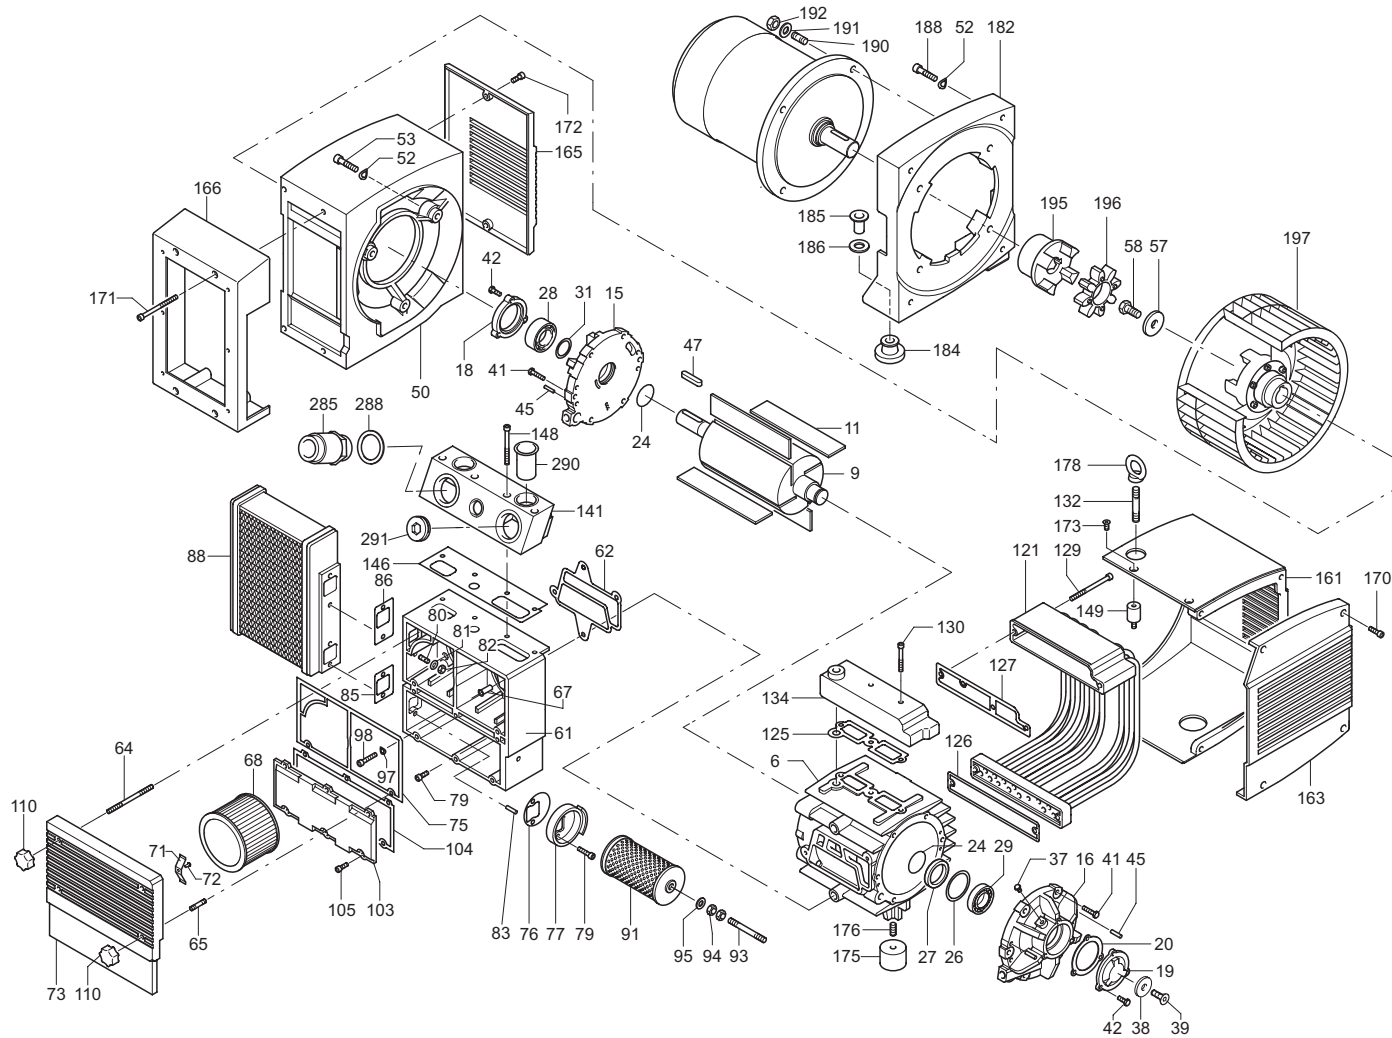

KDT 3.60 Standard

Variante

KDT 3.60/XX

①
US-motor

②-⑤
/0-05, /6, 6-29, /0-52
- Korrosionsschutz
- corrosion protection
- protection contre la corrosion
- protezione anti-corrosione
- protección contra la corrosión

⑥
/0-54
- Kühlung
- refrigeration
- réfrigération
- refrigerazione
- refrigeración

⑦
B5-200