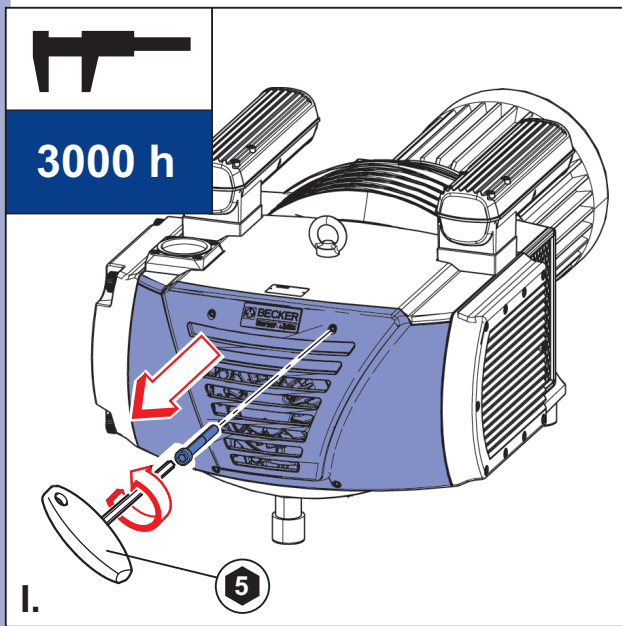

<p>222-280 kg 490-617 lbs</p>	<p> $A > 400$mm $A > 16$" </p>	<p> $> 5^{\circ}\text{C}/41^{\circ}\text{F}$ $< 45^{\circ}\text{C}/113^{\circ}\text{F}$ </p>	<p>max. 90%</p>	<p>max. 800m</p>
<p>1</p>	<p>2</p>			

F1: D: 218 mm
H: 122 mm
No.: **90951200000**
F1: (polyester)
VTLF 2.xxx/6
No.: **90959600000**
F2: D: 64 mm
H: 120 mm
2x No.: **90951000000**

EN149 - FFP3
42 CFR 84 - N100

	<p>$A_{MAX} = 65\text{mm}$ $A_{MIN} = 41\text{mm}$</p> <p>$A_{\text{fan}} < 41\text{mm}$ </p>
<p>VTLF 2.200/2.250 → No. 90136701005 (SET) L. VTLF 2.360 → No. 90132500005 (SET)</p>	