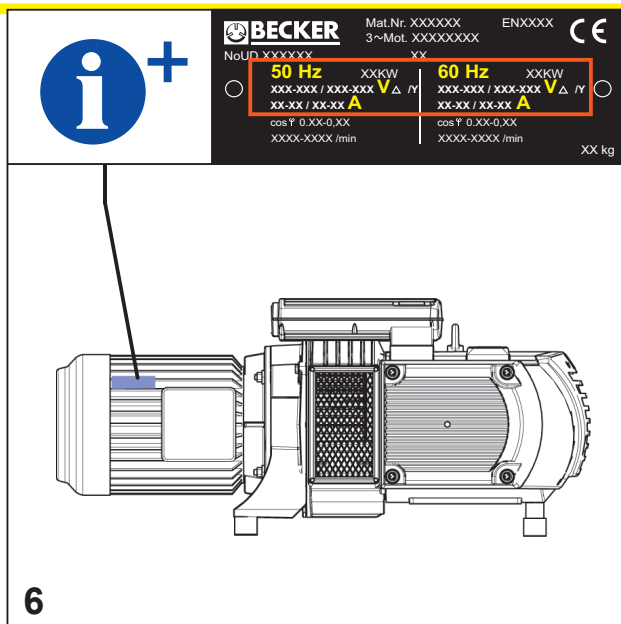

VTLF 2.200
VTLF 2.250
VTLF 2.360

2006/42/EG

DIN EN ISO 14001:2005

DIN EN ISO 9001
001929 QM

		<p>MAX. VACUUM</p>	<p>mbar</p>
			<p>MAX.</p>
<p>AIR</p>		<p>DIN EN ISO 3744</p>	<p> $L_{pA} = 75-80$ dB(A) - 50Hz $L_{pA} = 77-82$ dB(A) - 60Hz $K_{pA} = 3$ dB(A) </p>

<p>222-280 kg 490-617 lbs</p>	<p> $A > 400$mm $A > 16$" </p>	<p> $> 5^{\circ}\text{C}/41^{\circ}\text{F}$ $< 45^{\circ}\text{C}/113^{\circ}\text{F}$ </p>	<p>max. 90%</p>	<p>max. 800m</p>
<p>1</p>	<p>2</p>			

F1: D: 218 mm
H: 122 mm
No.: **90951200000**
F1: (polyester)
VTLF 2.xxx/6
No.: **90959600000**
F2: D: 64 mm
H: 120 mm
2x No.: **90951000000**

EN149 - FFP3
42 CFR 84 - N100

	<p>$A_{MAX} = 65\text{mm}$ $A_{MIN} = 41\text{mm}$</p> <p>$A_{\text{fan}} < 41\text{mm}$ </p>
<p>VTLF 2.200/2.250 → No. 90136701005 (SET) L. VTLF 2.360 → No. 90132500005 (SET)</p>	