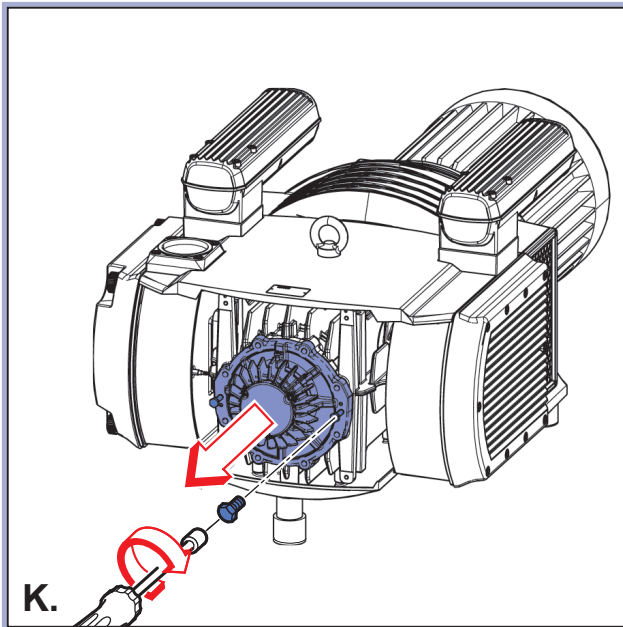

<p>222-280 kg 490-617 lbs</p>	<p> $A > 400$mm $A > 16$" </p>	<p> $> 5^{\circ}\text{C}/41^{\circ}\text{F}$ $< 45^{\circ}\text{C}/113^{\circ}\text{F}$ </p>	<p>max. 90%</p>	<p>max. 800m</p>
<p>1</p>	<p>2</p>			

F1: D: 218 mm
H: 122 mm
No.: **90951200000**
F1: (polyester)
VTLF 2.xxx/6
No.: **90959600000**
F2: D: 64 mm
H: 120 mm
2x No.: **90951000000**

EN149 - FFP3
42 CFR 84 - N100

	<p>$A_{MAX} = 65\text{mm}$ $A_{MIN} = 41\text{mm}$</p> <p>$A_{\text{fan}} < 41\text{mm}$ </p>
<p>VTLF 2.200/2.250 → No. 90136701005 (SET) L. VTLF 2.360 → No. 90132500005 (SET)</p>	