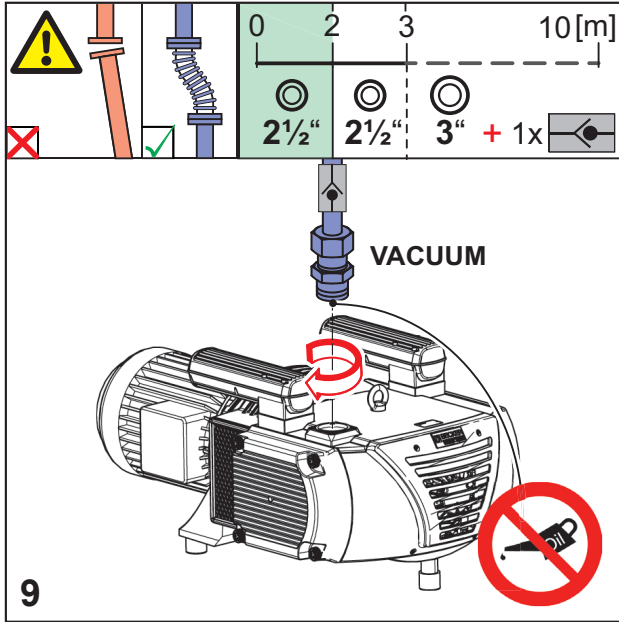

F1: D: 218 mm
H: 122 mm
No.: **90951200000**
F1: (polyester)
VTLF 2.xxx/6
No.: **90959600000**
F2: D: 64 mm
H: 120 mm
2x No.: **90951000000**

EN149 - FFP3
42 CFR 84 - N100

	<p>$A_{MAX} = 65\text{mm}$ $A_{MIN} = 41\text{mm}$</p> <p>$A_{\text{fan}} < 41\text{mm}$ </p>
<p>VTLF 2.200/2.250 → No. 90136701005 (SET) L. VTLF 2.360 → No. 90132500005 (SET)</p>	