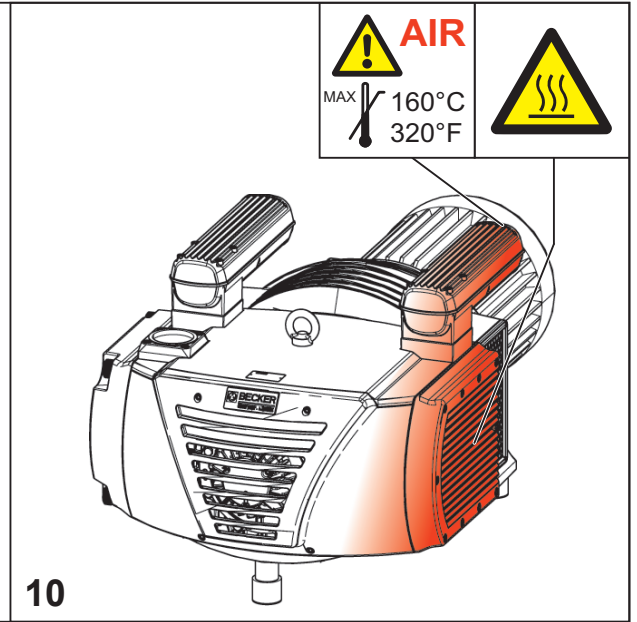

<p>222-280 kg 490-617 lbs</p>	<p> $A > 400$mm $A > 16$" </p>	<p> $> 5^{\circ}\text{C}/41^{\circ}\text{F}$ $< 45^{\circ}\text{C}/113^{\circ}\text{F}$ </p>	<p>max. 90%</p>	<p>max. 800m</p>
<p>1</p>	<p>2</p>			

F1: D: 218 mm
H: 122 mm
No.: **90951200000**
F1: (polyester)
VTLF 2.xxx/6
No.: **90959600000**
F2: D: 64 mm
H: 120 mm
2x No.: **90951000000**

EN149 - FFP3
42 CFR 84 - N100

	<p>$A_{MAX} = 65\text{mm}$ $A_{MIN} = 41\text{mm}$</p> <p>$A_{\text{fan}} < 41\text{mm}$ </p>
<p>VTLF 2.200/2.250 → No. 90136701005 (SET) L. VTLF 2.360 → No. 90132500005 (SET)</p>	