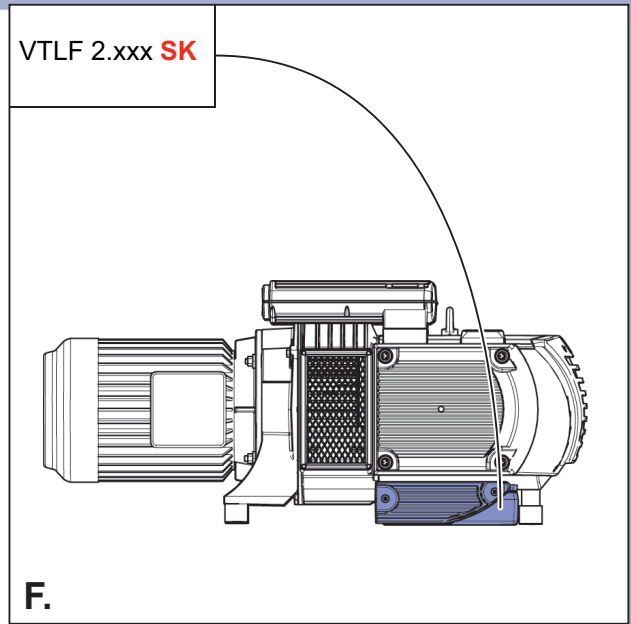

<p>222-280 kg 490-617 lbs</p>	<p> $A > 400$mm $A > 16$" </p>	<p> $> 5^{\circ}\text{C}/41^{\circ}\text{F}$ $< 45^{\circ}\text{C}/113^{\circ}\text{F}$ </p>	<p>max. 90%</p>	<p>max. 800m</p>
<p>1</p>	<p>2</p>			

F1: D: 218 mm
H: 122 mm
No.: **90951200000**
F1: (polyester)
VTLF 2.xxx/6
No.: **90959600000**
F2: D: 64 mm
H: 120 mm
2x No.: **90951000000**

EN149 - FFP3
42 CFR 84 - N100

	<p>$A_{MAX} = 65\text{mm}$ $A_{MIN} = 41\text{mm}$</p> <p>$A_{\text{fan}} < 41\text{mm}$ </p>
<p>VTLF 2.200/2.250 → No. 90136701005 (SET) L. VTLF 2.360 → No. 90132500005 (SET)</p>	