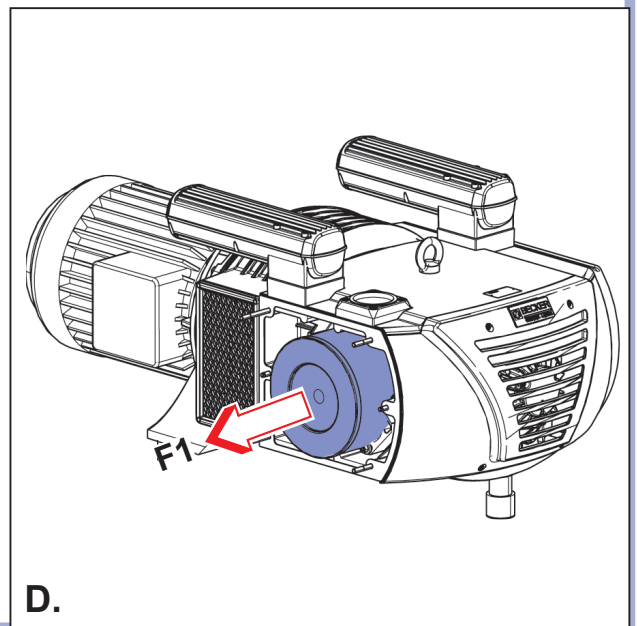

F1: D: 218 mm
H: 122 mm
No.: **90951200000**
F1: (polyester)
VTLF 2.xxx/6
No.: **90959600000**
F2: D: 64 mm
H: 120 mm
2x No.: **90951000000**

EN149 - FFP3
42 CFR 84 - N100

	<p>$A_{MAX} = 65\text{mm}$ $A_{MIN} = 41\text{mm}$</p> <p>$A_{\text{fan}} < 41\text{mm}$ </p>
<p>VTLF 2.200/2.250 → No. 90136701005 (SET) L. VTLF 2.360 → No. 90132500005 (SET)</p>	