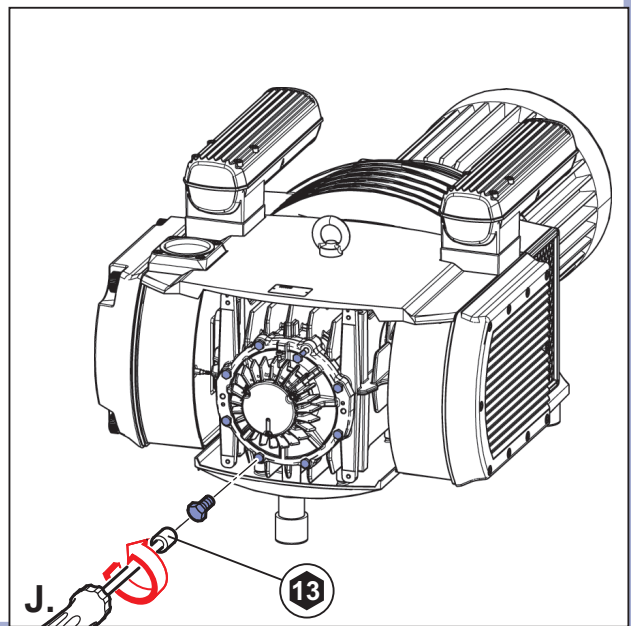

<p>222-280 kg 490-617 lbs</p>	<p> $A > 400$mm $A > 16$" </p>	<p> $> 5^{\circ}\text{C}/41^{\circ}\text{F}$ $< 45^{\circ}\text{C}/113^{\circ}\text{F}$ </p>	<p>max. 90%</p>	<p>max. 800m</p>
<p>1</p>	<p>2</p>			

F1: D: 218 mm
H: 122 mm
No.: **90951200000**
F1: (polyester)
VTLF 2.xxx/6
No.: **90959600000**
F2: D: 64 mm
H: 120 mm
2x No.: **90951000000**

EN149 - FFP3
42 CFR 84 - N100

	<p>$A_{MAX} = 65\text{mm}$ $A_{MIN} = 41\text{mm}$</p> <p>$A_{\text{fan}} < 41\text{mm}$ </p>
<p>VTLF 2.200/2.250 → No. 90136701005 (SET) L. VTLF 2.360 → No. 90132500005 (SET)</p>	