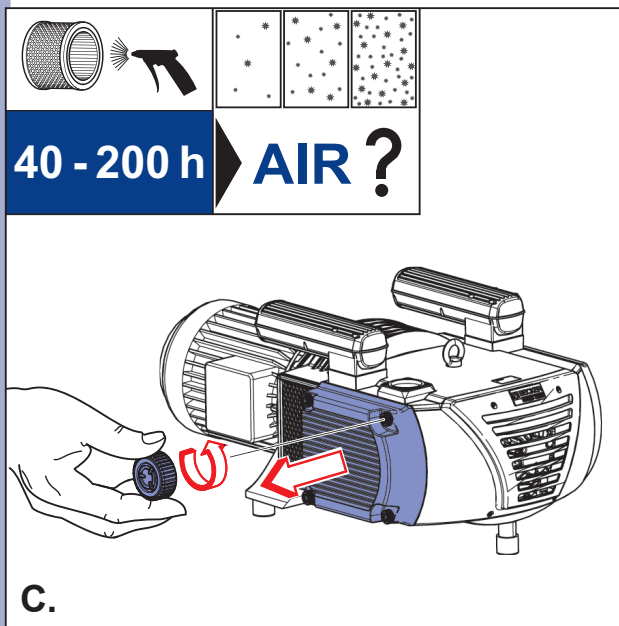

F1: D: 218 mm
H: 122 mm
No.: **90951200000**
F1: (polyester)
VTLF 2.xxx/6
No.: **90959600000**
F2: D: 64 mm
H: 120 mm
2x No.: **90951000000**

EN149 - FFP3
42 CFR 84 - N100

	<p>$A_{MAX} = 65\text{mm}$ $A_{MIN} = 41\text{mm}$</p> <p>$A_{\text{fan}} < 41\text{mm}$ </p>
<p>VTLF 2.200/2.250 → No. 90136701005 (SET) L. VTLF 2.360 → No. 90132500005 (SET)</p>	