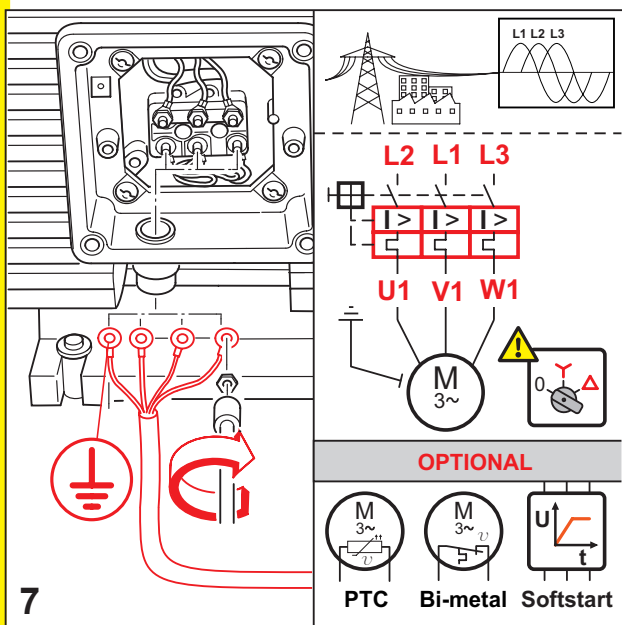

F1: D: 218 mm
H: 122 mm
No.: **90951200000**
F1: (polyester)
VTLF 2.xxx/6
No.: **90959600000**
F2: D: 64 mm
H: 120 mm
2x No.: **90951000000**

EN149 - FFP3
42 CFR 84 - N100

	<p>$A_{MAX} = 65\text{mm}$ $A_{MIN} = 41\text{mm}$</p> <p>$A_{\text{fan}} < 41\text{mm}$ </p>
<p>VTLF 2.200/2.250 → No. 90136701005 (SET) L. VTLF 2.360 → No. 90132500005 (SET)</p>	