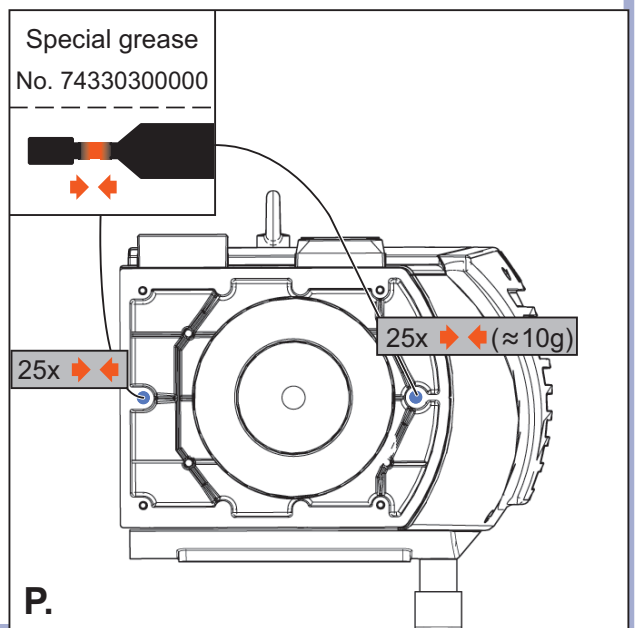

<p>222-280 kg 490-617 lbs</p>	<p> $A > 400$mm $A > 16$" </p>	<p> $> 5^{\circ}\text{C}/41^{\circ}\text{F}$ $< 45^{\circ}\text{C}/113^{\circ}\text{F}$ </p>	<p>max. 90%</p>	<p>max. 800m</p>
<p>1</p>	<p>2</p>			

F1: D: 218 mm
H: 122 mm
No.: **90951200000**
F1: (polyester)
VTLF 2.xxx/6
No.: **90959600000**
F2: D: 64 mm
H: 120 mm
2x No.: **90951000000**

EN149 - FFP3
42 CFR 84 - N100

	<p>$A_{MAX} = 65\text{mm}$ $A_{MIN} = 41\text{mm}$</p> <p>$A_{\text{fan}} < 41\text{mm}$ </p>
<p>VTLF 2.200/2.250 → No. 90136701005 (SET) L. VTLF 2.360 → No. 90132500005 (SET)</p>	