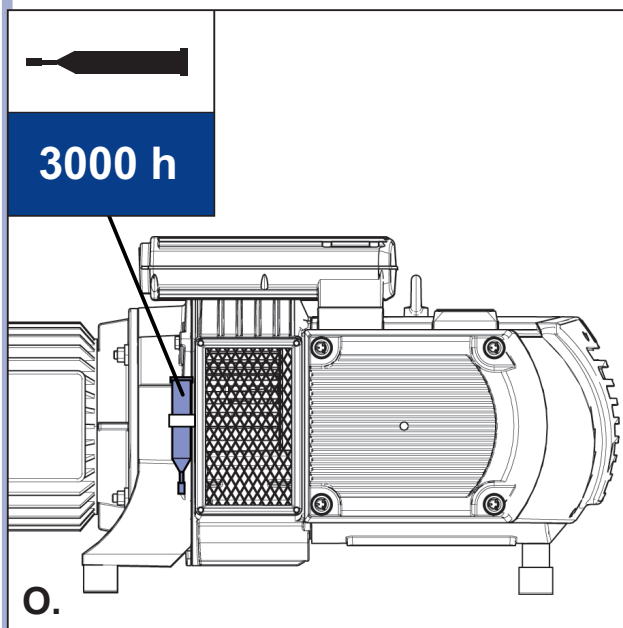

<p>222-280 kg 490-617 lbs</p>	<p> $A > 400$mm $A > 16$" </p>	<p> $> 5^{\circ}\text{C}/41^{\circ}\text{F}$ $< 45^{\circ}\text{C}/113^{\circ}\text{F}$ </p>	<p>max. 90%</p>	<p>max. 800m</p>
<p>1</p>	<p>2</p>			

F1: D: 218 mm
H: 122 mm
No.: **90951200000**
F1: (polyester)
VTLF 2.xxx/6
No.: **90959600000**
F2: D: 64 mm
H: 120 mm
2x No.: **90951000000**

EN149 - FFP3
42 CFR 84 - N100

	<p>$A_{MAX} = 65\text{mm}$ $A_{MIN} = 41\text{mm}$</p> <p>$A_{\text{fan}} < 41\text{mm}$ </p>
<p>VTLF 2.200/2.250 → No. 90136701005 (SET) L. VTLF 2.360 → No. 90132500005 (SET)</p>	