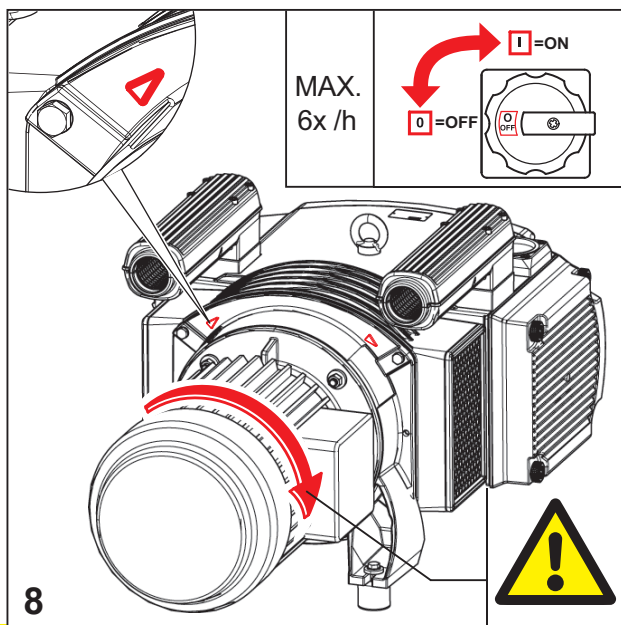

F1: D: 218 mm
H: 122 mm
No.: **90951200000**
F1: (polyester)
VTLF 2.xxx/6
No.: **90959600000**
F2: D: 64 mm
H: 120 mm
2x No.: **90951000000**

EN149 - FFP3
42 CFR 84 - N100

	<p>$A_{MAX} = 65\text{mm}$ $A_{MIN} = 41\text{mm}$</p> <p>$A_{\text{fan}} < 41\text{mm}$ </p>
<p>VTLF 2.200/2.250 → No. 90136701005 (SET) L. VTLF 2.360 → No. 90132500005 (SET)</p>	