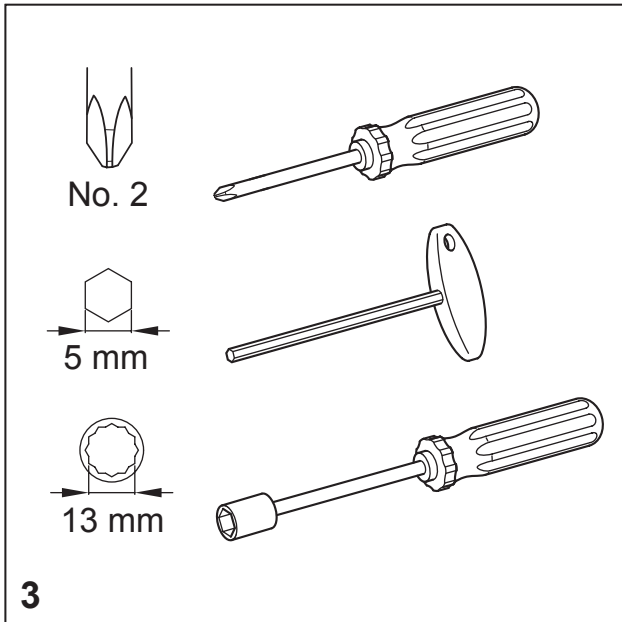

F1: D: 218 mm
H: 122 mm
No.: **90951200000**
F1: (polyester)
VTLF 2.xxx/6
No.: **90959600000**
F2: D: 64 mm
H: 120 mm
2x No.: **90951000000**

EN149 - FFP3
42 CFR 84 - N100

	<p>$A_{MAX} = 65\text{mm}$ $A_{MIN} = 41\text{mm}$</p> <p>$A_{\text{fan}} < 41\text{mm}$ </p>
<p>VTLF 2.200/2.250 → No. 90136701005 (SET) L. VTLF 2.360 → No. 90132500005 (SET)</p>	