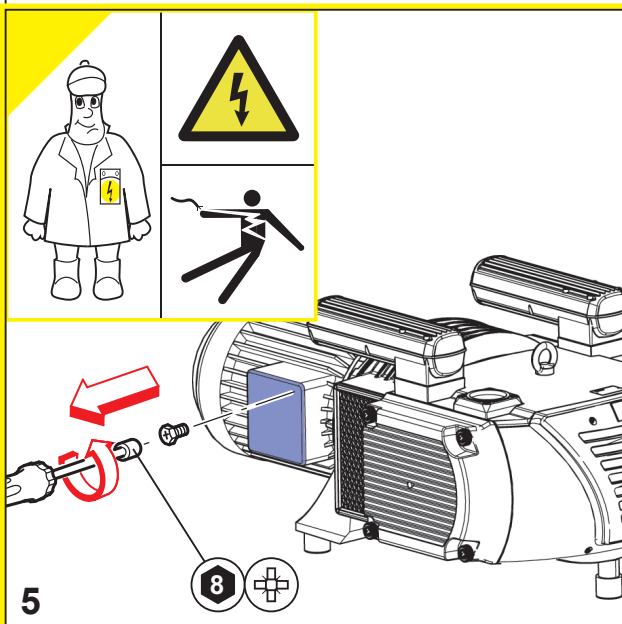

F1: D: 218 mm
H: 122 mm
No.: **90951200000**
F1: (polyester)
VTLF 2.xxx/6
No.: **90959600000**
F2: D: 64 mm
H: 120 mm
2x No.: **90951000000**

EN149 - FFP3
42 CFR 84 - N100

	<p>$A_{MAX} = 65\text{mm}$ $A_{MIN} = 41\text{mm}$</p> <p>$A_{\text{fan}} < 41\text{mm}$ </p>
<p>VTLF 2.200/2.250 → No. 90136701005 (SET) L. VTLF 2.360 → No. 90132500005 (SET)</p>	