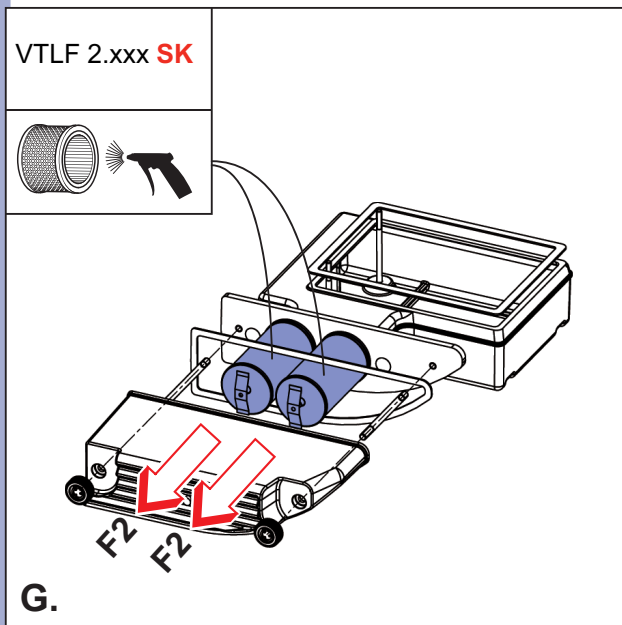

F1: D: 218 mm
H: 122 mm
No.: **90951200000**
F1: (polyester)
VTLF 2.xxx/6
No.: **90959600000**
F2: D: 64 mm
H: 120 mm
2x No.: **90951000000**

EN149 - FFP3
42 CFR 84 - N100

	<p>$A_{MAX} = 65\text{mm}$ $A_{MIN} = 41\text{mm}$</p> <p>$A_{\text{fan}} < 41\text{mm}$ </p>
<p>VTLF 2.200/2.250 → No. 90136701005 (SET) L. VTLF 2.360 → No. 90132500005 (SET)</p>	