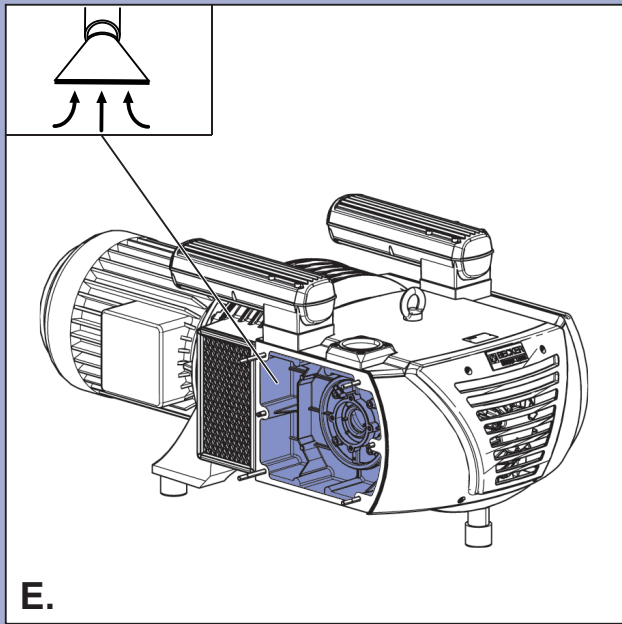

F1: D: 218 mm
H: 122 mm
No.: **90951200000**
F1: (polyester)
VTLF 2.xxx/6
No.: **90959600000**
F2: D: 64 mm
H: 120 mm
2x No.: **90951000000**

EN149 - FFP3
42 CFR 84 - N100

	<p>$A_{MAX} = 65\text{mm}$ $A_{MIN} = 41\text{mm}$</p> <p>$A_{\text{fan}} < 41\text{mm}$ </p>
<p>VTLF 2.200/2.250 → No. 90136701005 (SET) L. VTLF 2.360 → No. 90132500005 (SET)</p>	