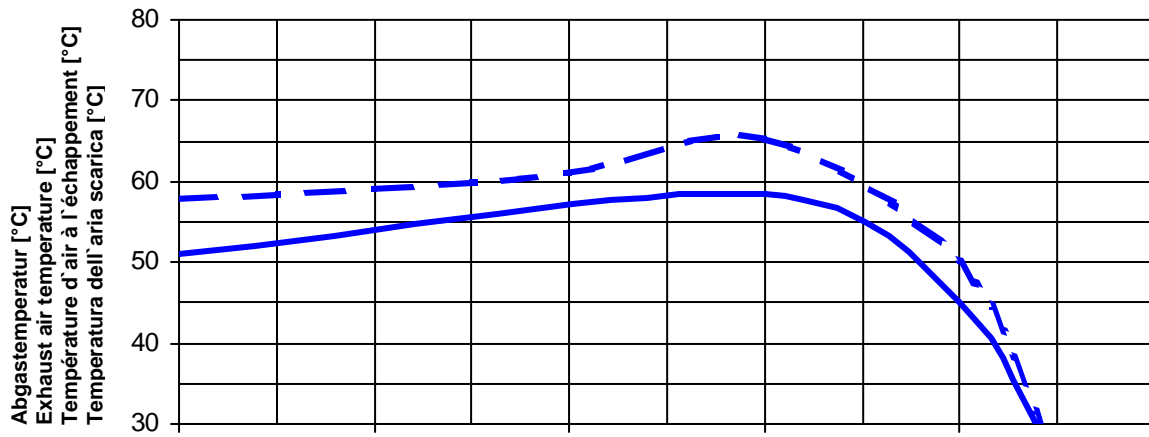

Bezugsdaten: Atmosphäre / Référence: Atmosphère / 1000 mbar, 20°C
Référence: Atmosphère / Riferimento: Atmosfera

Änderungen vorbehalten / Right of modification reserved /
Sous réserve des modifications / Sotto riserva di modificazioni (12.03.03)