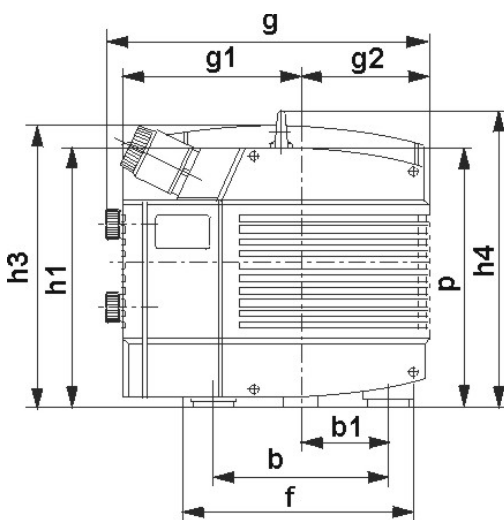

Picchio 2200

Ansaugfilter (integriert) / Air inlet filter (integrated)
 Filtre d'aspiration (intégré) / Filtro di aspirazione (integrato)

Sauganschluss / Vacuum connection
 Raccord vide / Raccordo vuoto

Vakuumregulierventil / Vacuum regulating valve
 Vanne de réglage vide / Valvola regolazione vuoto

Nennsaugvermögen Nominal suction flow Débit d'air aspiré nominale Volume d'aria aspirata nominale		Saugluftmenge Suction air rate Débit d'air aspiré Volume d'aria aspirata				Enddruck Vacuum Vide Vuoto		Schallpegel Noise level Niveau sonore Livello rumorosità		Gewicht Weight Poids Peso													
max. [m³/h]		max. [m³/h]				max. [mbar]		[dB (A)]		[kg]													
50 Hz	60 Hz	50 Hz	60 Hz		50 Hz	60 Hz	50 Hz	60 Hz															
90	108	78	89		100	100	76	79	69														
Installierter Motor / Motor installed Moteur installé / Motore installato		2,4 kW	190-255 / 330-440 V		50 Hz	1420 min ⁻¹	Motortyp / Motor type Moteur type / Motore type		B5 / 250														
		3,0 kW	190-290 / 330-500 V		60 Hz	1715 min ⁻¹																	
a	b	b1	c	d1	e1	f	g	g1	g2	h	h1	h3	h4	i	k	k1	k2	kM	kL	o	p	s	s1
326	190	95	30	G 1"	65	250	353	195	141	162	289	312	328	96	397	415	448	306	703	46	289	Ø 12	M 8