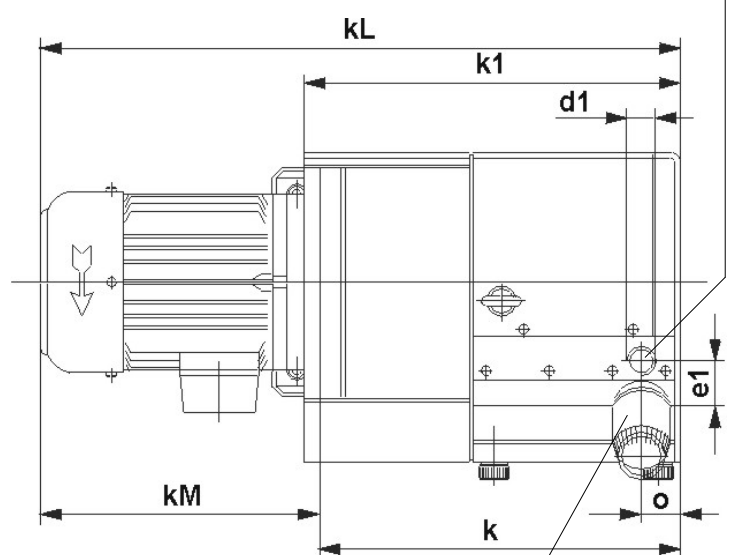

Vakuumregulierventil / Vacuum regulating valve
 Vanne de réglage vide / Valvola regolazione vuoto

Nennsaugvermögen Nominal suction flow Débit d'air aspiré nominale Volume d'aria aspirata nominale		Saugluftmenge Suction air rate Débit d'air aspiré Volume d'aria aspirata				Enddruck Vacuum Vide Vuoto		Schallpegel Noise level Niveau sonore Livello rumorosità		Gewicht Weight Poids Peso													
max. [m³/h]		max. [m³/h]				max. [mbar]		[dB (A)]		[kg]													
50 Hz	60 Hz	50 Hz	60 Hz		50 Hz	60 Hz	50 Hz	60 Hz															
90	108	78	89		100	100	76	79	69														
Installierter Motor / Motor installed Moteur installé / Motore installato		2,4 kW	190-255 / 330-440 V		50 Hz	1420 min ⁻¹	Motortyp / Motor type Moteur type / Motore type		B5 / 250														
		3,0 kW	190-290 / 330-500 V		60 Hz	1715 min ⁻¹																	
a	b	b1	c	d1	e1	f	g	g1	g2	h	h1	h3	h4	i	k	k1	k2	kM	kL	o	p	s	s1
326	190	95	30	G 1"	65	250	353	195	141	162	289	312	328	96	397	415	448	306	703	46	289	Ø 12	M 8