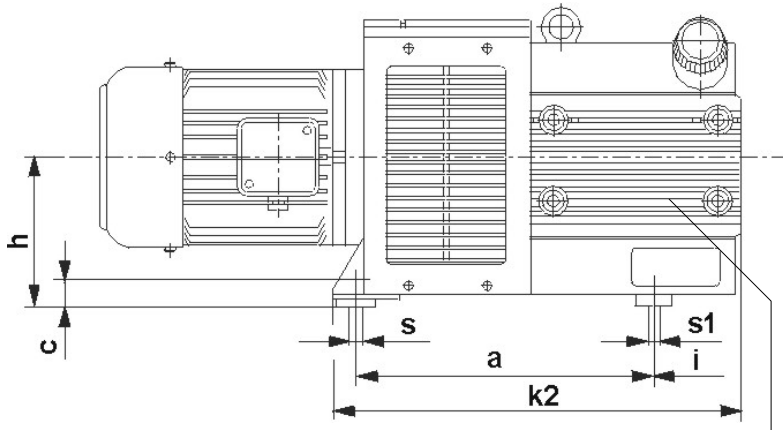

Picchio 2200

Ansaugfilter (integriert) / Air inlet filter (integrated)
 Filtre d'aspiration (intégré) / Filtro di aspirazione (integrato)

Sauganschluss / Vacuum connection
 Raccord vide / Raccordo vuoto

Vakuumregulierventil / Vacuum regulating valve
 Vanne de réglage vide / Valvola regolazione vuoto

Nennsaugvermögen Nominal suction flow Débit d'air aspiré nominale Volume d'aria aspirata nominale		Saugluftmenge Suction air rate Débit d'air aspiré Volume d'aria aspirata				Enddruck Vacuum Vide Vuoto		Schallpegel Noise level Niveau sonore Livello rumorosità		Gewicht Weight Poids Peso													
max. [m³/h]		max. [m³/h]				max. [mbar]		[dB (A)]		[kg]													
50 Hz	60 Hz	50 Hz	60 Hz		50 Hz	60 Hz	50 Hz	60 Hz															
90	108	78	89		100	100	76	79	69														
Installierter Motor / Motor installed Moteur installé / Motore installato		2,4 kW	190-255 / 330-440 V		50 Hz	1420 min ⁻¹	Motortyp / Motor type Moteur type / Motore type		B5 / 250														
		3,0 kW	190-290 / 330-500 V		60 Hz	1715 min ⁻¹																	
a	b	b1	c	d1	e1	f	g	g1	g2	h	h1	h3	h4	i	k	k1	k2	kM	kL	o	p	s	s1
326	190	95	30	G 1"	65	250	353	195	141	162	289	312	328	96	397	415	448	306	703	46	289	Ø 12	M 8