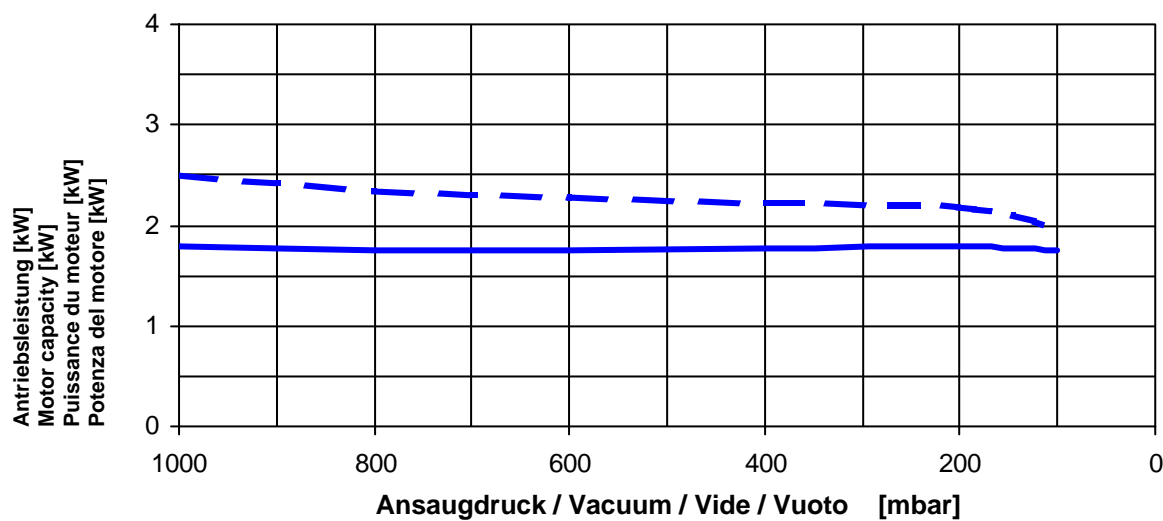

Bezugsdaten: Atmosphäre / Référence: Atmosphère / 1000 mbar, 20°C
Référence: Atmosphère / Riferimento: Atmosfera

Änderungen vorbehalten / Right of modification reserved /
Sous réserve des modifications / Sotto riserva di modificazioni (12.03.03)