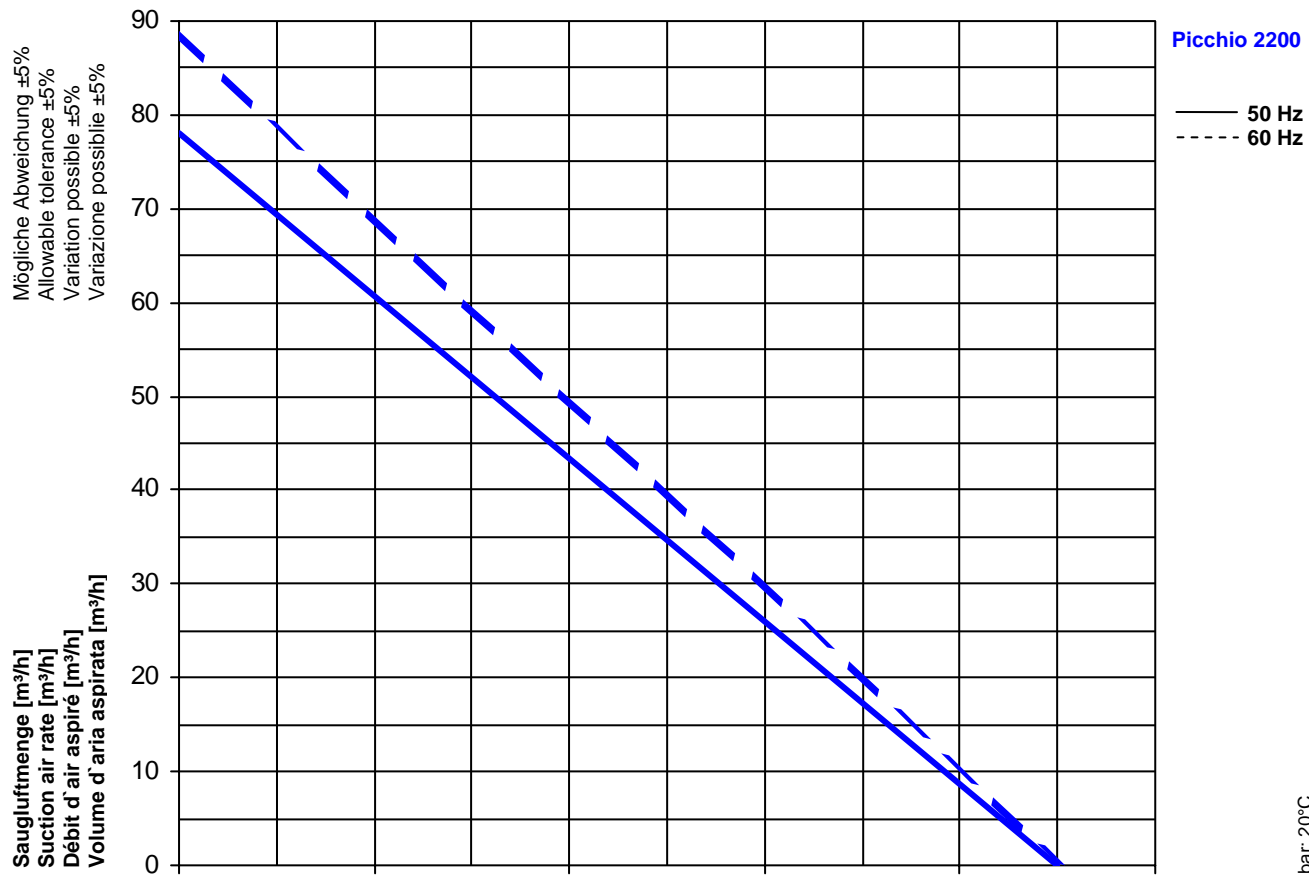

Bezugsdaten: Atmosphäre / Référence: Atmosphère / 1000 mbar, 20°C
Référence: Atmosphère / Riferimento: Atmosfera

Änderungen vorbehalten / Right of modification reserved /
Sous réserve des modifications / Sotto riserva di modificazioni (12.03.03)