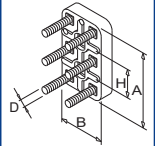

KVX 3.100 Standard

Variante

KVX 3.100/XX

- ①
  /0-54
2. Abluft-Umleitung
   - exhaust air rear guide
   - guide de derrière / air évacué
   - guida di ritorno / aria estratta
   - guía posterior / aire de extracción

SERVICE