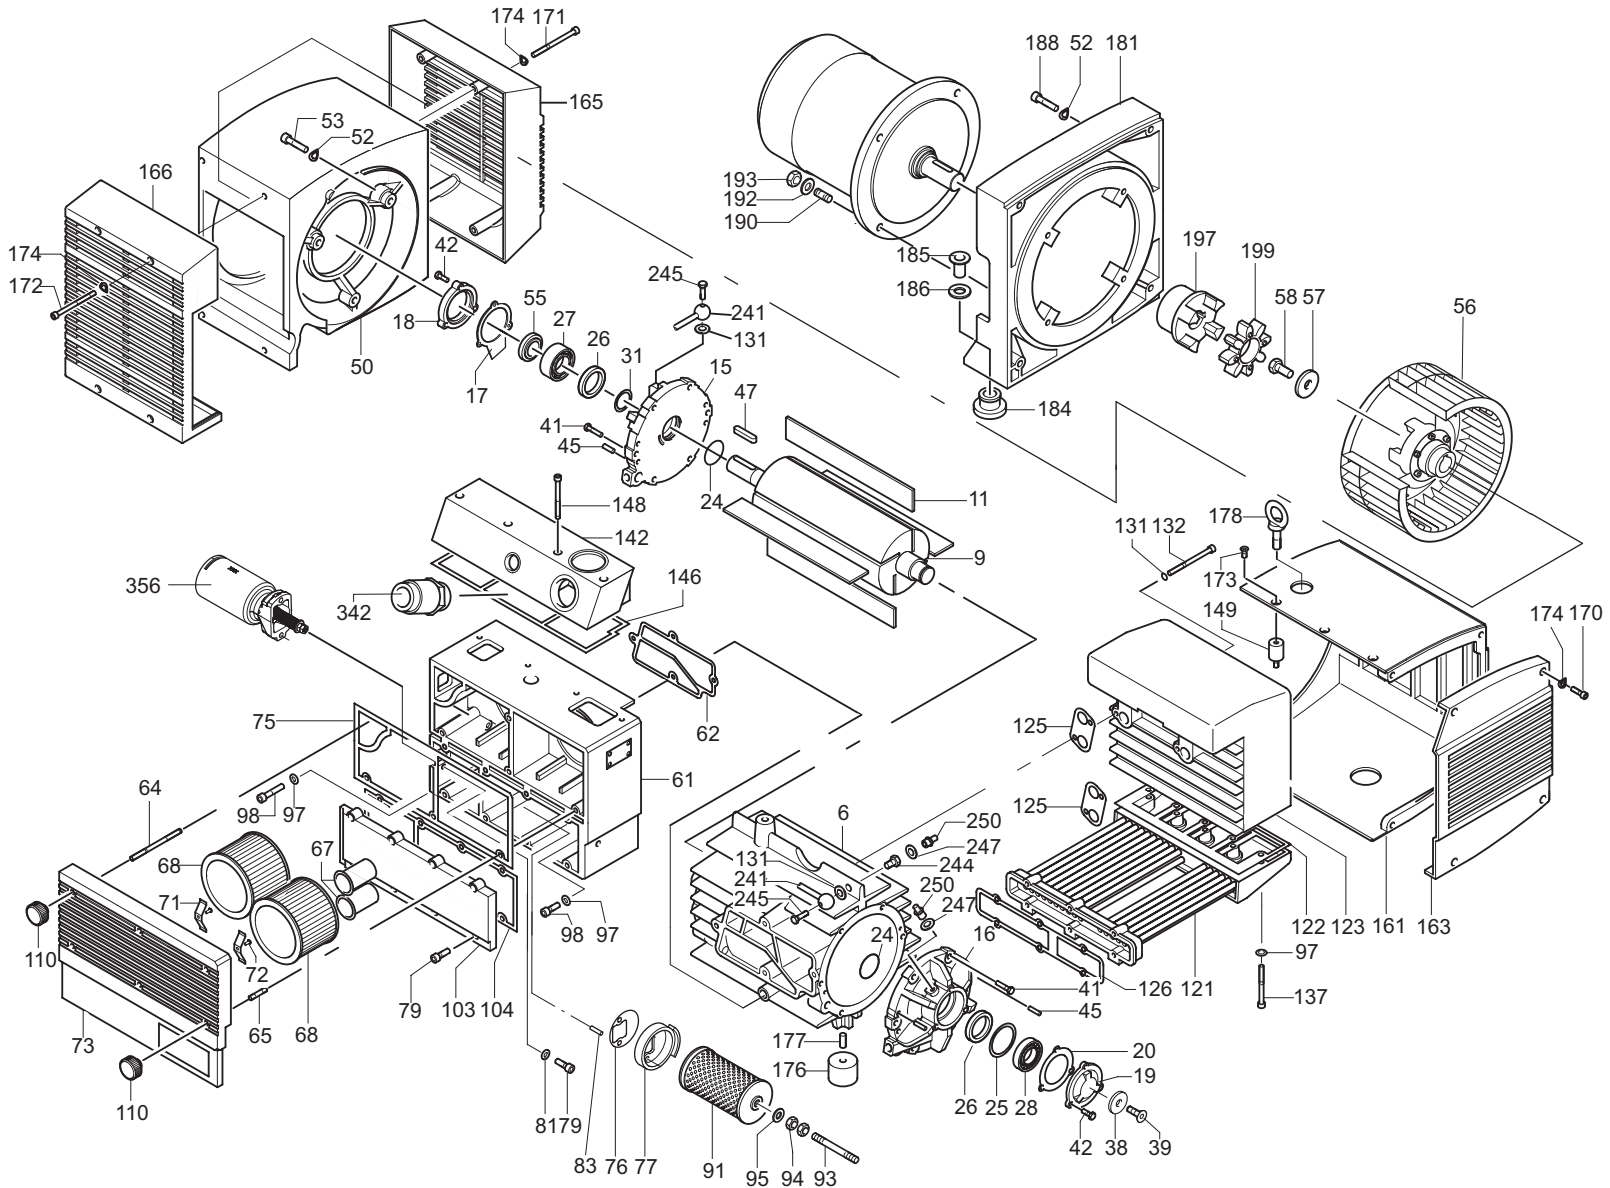

SERVICE

INDEX	Pos.	Bestell Nr.	Beschreibung	
KVX 3.100	□	549000 21300	DICHTUNGSSATZ ¹⁾	
	6	000101 21200	GEHÄUSE	
	9	020001 50800	KOLBEN	
	11	901402 00004	SCHIEBER (SATZ) ²⁾	
	15	000803 21200	SEITENDECKEL LINKS	
	16	000701 21200	SEITENDECKEL RECHTS	
	17	025512 21200	DICHTUNG	
	18	001100 21200	LAGERDECKEL	
	19	001000 21200	LAGERDECKEL	
	20	025513 21200	DICHTUNG	
	24	911312 00000	DICHTUNGSSCHLAUCH	
	25	917152 00000	AUSGLEICHSCHIEBE	
	26	906540 00000	WELLENDICHRING	
	27	906620 00000	WÄLZLAGER 3205/C3	
	28	906657 00000	WÄLZLAGER NU 205/ZS	
	31	511400 10100	SATZ DISTANZSCHEIBEN	
	38	016801 21100	SPANNSCHIEBE	
	39	949807 00000	SENKSCHEIBE	
	41	945224 00000	SECHSKANTSCHRAUBE	
	42	945222 00000	SECHSKANTSCHRAUBE	
	45	948742 00000	PASSKERBSTIFT	
	47	947736 00000	PASSFEDER	
	50	053201 21300	LATERNE	
	52	950308 00000	UNTERLEGSCHIEBE	
	53	945331 00000	INNENSECHSKANTSCHRAUBE	
	55	011400 21200	DISTANZSCHIEBE	
	56	544500 21200	KUPPLUNGSHÄLFTE MIT VENTILATOR	
	57	949409 00000	UNTERLEGSCHIEBE	
	58	945270 00000	WELLENENDSCHRAUBE	
	61	040102 21300	FILTERGEHÄUSE	
	62	025501 21300	DICHTUNG	
	64	951009 00000	STIFTSCHRAUBE	
	65	951003 00000	STIFTSCHRAUBE	
	67	964407 00000	SCHALLDÄMPFERROHR	
	68	909507 01000	FILTERPATRONE C 1112/2 (2x) ²⁾	
	71	009000 27000	ANPRESSFEDER	
	72	948750 00000	BLINDNIET	
	73	040204 21300	FILTERDECKEL	
	75	025518 21300	DICHTUNG	
	76	025516 21100	DICHTUNG	
	77	022802 21100	FILTERTRÄGER	
	79	945320 00000	INNENSECHSKANTSCHRAUBE	
	81	947504 00000	UNTERLEGSCHIEBE	
	83	952019 00000	SPANNHÜLSE	
	91	909514 00000	FILTERPATRONE C 718 (1x) ²⁾	
	93	903800 70000	STIFTSCHRAUBE	
	94	947105 00000	SECHSKANTMUTTER	
	95	949450 00000	UNTERLEGSCHIEBE	
	97	950304 00000	UNTERLEGSCHIEBE	
	98	945321 00000	INNENSECHSKANTSCHRAUBE	
	103	068801 21300	STAUBABSCHIEDERDECKEL	
	104	025515 21300	DICHTUNG	
	110	921500 50000	HANDGRIFF	
	121	560204 21300	KÜHLER	
	122	025506 21300	DICHTUNG	
	123	066802 21300	DRUCKANSCHLUSSKASTEN	
	125	025504 21300	DICHTUNG	
	126	025514 21300	DICHTUNG	
	131	948021 00000	DICHTRING	