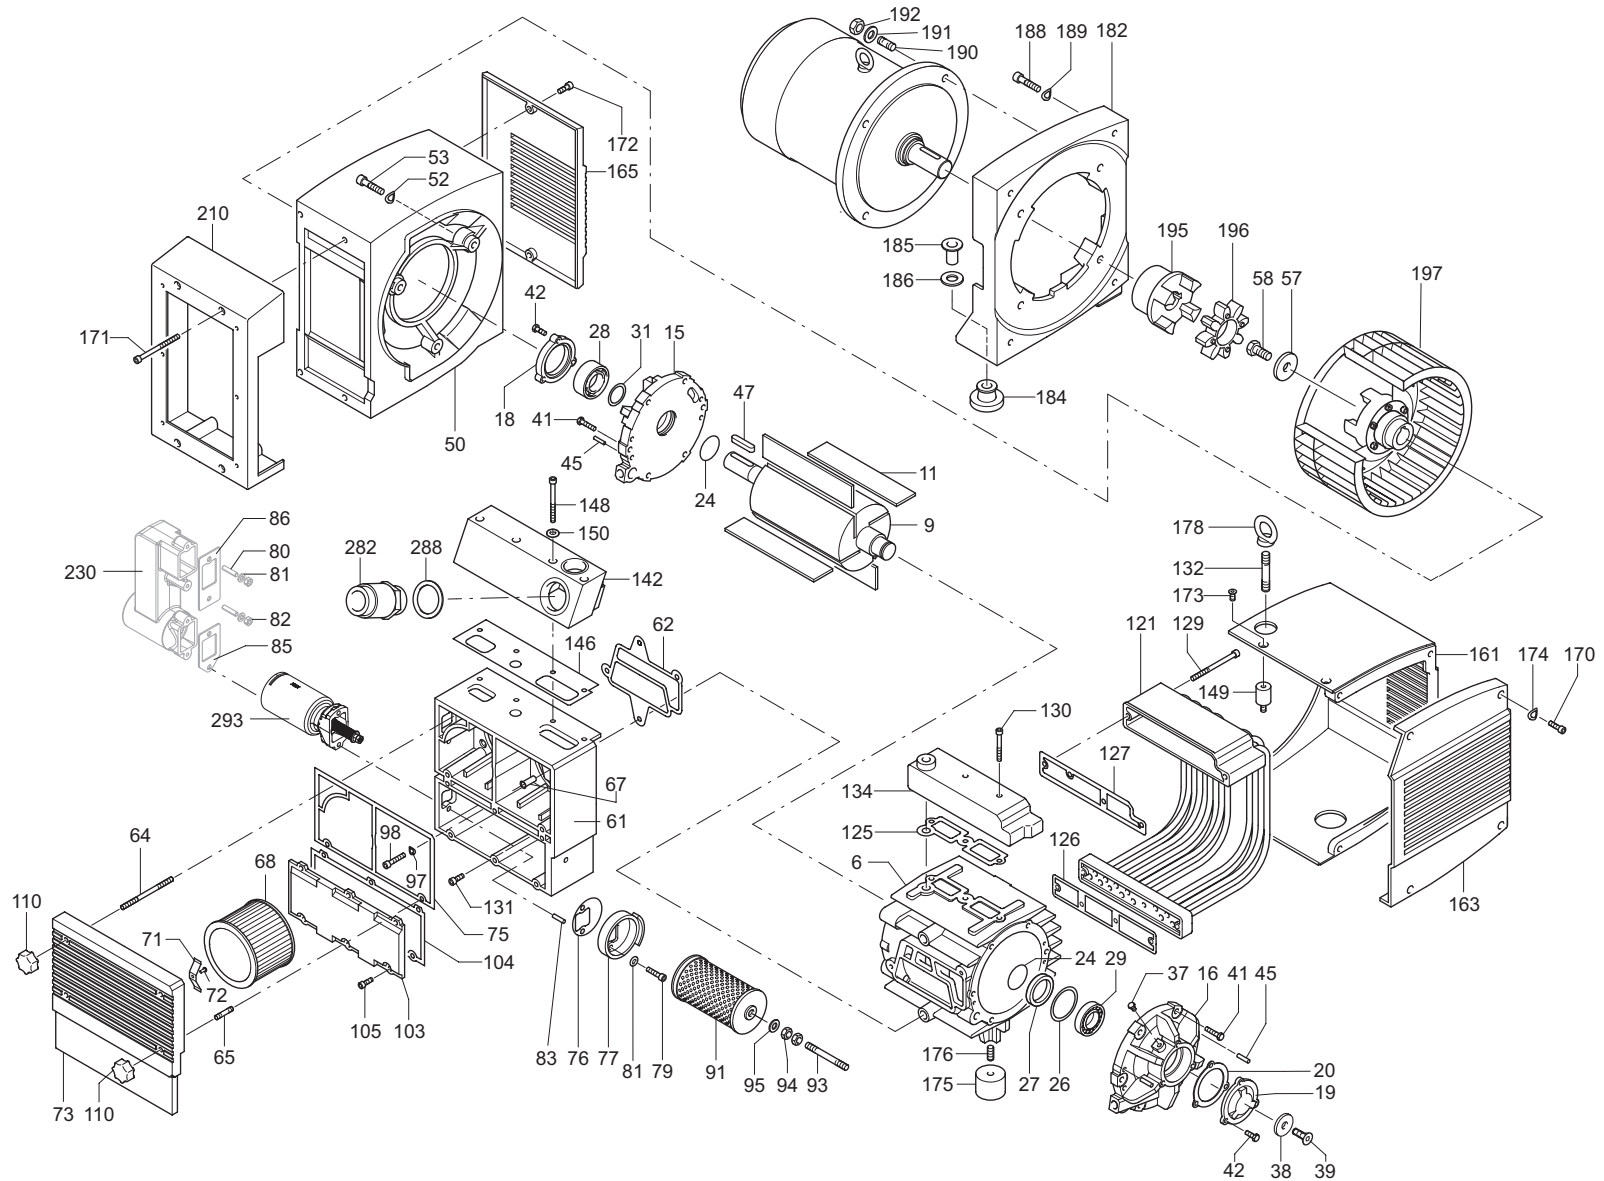

SERVICE

INDEX	Pos.	Bestell Nr.	Beschreibung	
KVX 3.80	□	549000 21100	DICHTUNGSSATZ ¹⁾	
	6	000100 21100	GEHÄUSE	
	9	020000 50700	KOLBEN	
	11	901401 00004	SCHIEBER (SATZ) ²⁾	
	15	000801 21100	SEITENDECKEL	
	16	000701 21100	SEITENDECKEL	
	18	001100 21200	LAGERDECKEL, A-SEITE	
	19	001000 21100	LAGERDECKEL, B-SEITE	
	20	025511 21100	DICHTUNG	
	24	911312 00000	DICHTUNGSSCHLAUCH	
	26	917152 00000	AUSGLEICHSCHLEIBE	
	27	906540 00000	WELLENDICHTRING	
	28	906612 50000	WÄLZLAGER	
	29	906657 00000	WÄLZLAGER	
	31	511400 10100	SATZ DISTANZSCHEIBEN	
	37	945217 00000	SECHSKANTSCHRAUBE	
	38	016801 21100	SPANNSCHLEIBE	
	39	949807 00000	SENKSCHEIBE	
	41	945224 00000	SECHSKANTSCHRAUBE	
	42	945222 00000	SECHSKANTSCHRAUBE	
	45	948742 00000	PASSKERBSTIFT	
	47	947736 00000	PASSFEDER	
	50	053201 21100	LATERNE	
	52	950308 00000	UNTERLEGSCHLEIBE	
	53	945337 00000	INNENSECHSKANTSCHRAUBE	
	57	949409 00000	UNTERLEGSCHLEIBE	
	58	945270 00000	WELLENENDSCHRAUBE	
	61	040101 21100	FILTERGEHÄUSE	
	62	025501 21100	DICHTUNG	
	64	946955 00000	STIFTSCHRAUBE	
	65	951003 00000	STIFTSCHRAUBE	
	67	964407 00000	SCHALLDÄMPFERROHR	
	68	909507 01000	FILTERPATRONE (1x) ²⁾	
	71	009000 27000	ANPRESSFEDER	
	73	040201 21100	FILTER-DECKEL	
	75	025518 21100	DICHTUNG	
	76	025516 21100	DICHTUNG	
	77	022802 21100	FILTERTRÄGER	
	79	945320 00000	INNENSECHSKANTSCHRAUBE	
	81	947504 00000	UNTERLEGSCHLEIBE	
	83	952019 00000	SPANNHÜLSE	
	91	909510 00000	FILTERPATRONE (1x) ²⁾	
	93	946965 00000	STIFTSCHRAUBE	
	94	947105 00000	SECHSKANTMUTTER	
	95	949450 00000	U-SCHLEIBE	
	97	950304 00000	U-SCHLEIBE	
	98	945322 00000	INNENSECHSKANTSCHRAUBE	
	103	068801 21100	DECKEL	
	104	025513 21100	DICHTUNG	
	105	945319 00000	INNENSECHSKANTSCHRAUBE	
	106	950304 00000	U-SCHLEIBE	
	110	921500 50000	HANDGRIFF	
	121	560204 21100	KÜHLER	
	125	025504 21100	DICHTUNG	
	126	025512 21100	DICHTUNG	
	127	025517 21100	DICHTUNG	
	129	945372 00000	INNENSECHSKANTSCHRAUBE	
	130	945328 00000	INNENSECHSKANTSCHRAUBE	
	131	945320 00000	INNENSECHSKANTSCHRAUBE	