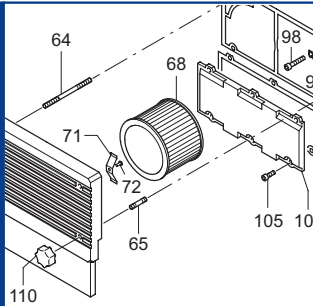

KVT 3.80

Ersatzteilliste
Spare parts list
Liste de pièces de rechange
Listino pezzi di ricambio
Lista de piezas de recambio
Lista de peças sobresselentes
Reserveonderdelenlijst
Atsarginių dalių sąrašas
Varuosad nimekirja
Rezerves daļu saraksts

Reservedelsliste
Reservdelslista
Varaosuettelo
Reservedelsliste
Wykaz części zamiennych
Tartalékalkatrész lista
Seznam náhradních dílů
Seznam nadomestnih delov
Zoznam náhradných dielov
Rezervni dijelovi popis

Lista pieselor de schimb
Páirteanna spártha liosta
Κατάλογος ανταλλακτικών
Yedek parça listesi
Списък на резервните части
Перечень запасных частей
スペアパーツリスト
예비 부품 목록
备用零件目录

Pos.	Menge ²⁾ Quantity Quantité Quantità Cantidad	Bestell-Nr. Ident No. No. Identification No. Identificazione No. de pedido	Bezeichnung Description Designation Designazione Descripción
□	1	549000 21100	Dichtungssatz, Complete set of seals, Jeu de joints, Kit di guarnizioni, Junta Completa
11 11	SATZ/KIT	901330 00004 901379 00004	Schieber, Rotor Vane, Palette, Empujador " KVT 3.80/6
68 68	1 1	909507 00000 909587 00000	Filterpatrone, Filter cartridge, Cartouche Filtrante, Cartuccia filtro, Cartucho de filtro " KVT 3.80/6 - Polyester
91	1	909510 00000	Filterpatrone, Filter cartridge, Cartouche Filtrante, Cartuccia filtro, Cartucho de filtro

²⁾ erforderliche Bestellmenge / necessary order quantity / quantité nécessaire / quantità di ordinazione necessari / cantidad necesario

Wartung
Maintenance
Entretien
Manutenzione
Mantenimiento

www.becker-international.com

Sales and service network