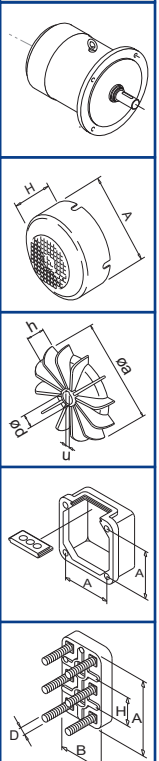

SERVICE

C INDEX	Pos.	Bestell Nr.	Beschreibung	DE
KVT 3.80	■	549000 21100	DICHTUNGSSATZ ¹⁾	
	6	000100 21100	GEHÄUSE	
	9	020004 21100	KOLBEN	
	11	901330 00004	SCHIEBER (SATZ) ²⁾	
	15	000801 21100	SEITENDECKEL	
	16	000701 21100	SEITENDECKEL	
	18	001100 21200	LAGERDECKEL, A-SEITE	
	19	001000 21100	LAGERDECKEL, B-SEITE	
	20	025511 21100	DICHTUNG	
	24	911312 00000	DICHTUNGSSCHLAUCH	
	26	917152 00000	AUSGLEICHSCHEIBE	
	27	906540 00000	WELLENDICHTRING	
	28	906612 50000	WÄLZLAGER	
29	906657 00000	WÄLZLAGER		
31	511400 10100	SATZ DISTANZSCHEIBEN		
37	945217 00000	SECHSKANTSCHRAUBE		
38	016801 21100	SPANNSCHEIBE		
39	949807 00000	SENKSCHEIBE		
41	945224 00000	SECHSKANTSCHRAUBE		
42	945222 00000	SECHSKANTSCHRAUBE		
45	948742 00000	PASSKERBSTIFT		
47	947736 00000	PASSFEDER		
50	053201 21100	LATERNE		
52	950308 00000	UNTERLEGSCHEIBE		
53	945337 00000	INNENSECHSKANTSCHRAUBE		
57	949409 00000	UNTERLEGSCHEIBE		
58	945270 00000	WELLENENDSCHRAUBE		
61	040101 21100	FILTERGEHÄUSE		
62	025501 21100	DICHTUNG		
64	946955 00000	STIFTSCHRAUBE		
65	951003 00000	STIFTSCHRAUBE		
67	964407 00000	SCHALLDÄMPFERROHR		
68	909507 00000	FILTERPATRONE (1x) ²⁾		
71	009000 27000	ANPRESSFEDER		
73	040201 21100	FILTER-DECKEL		
75	025518 21100	DICHTUNG		
76	025516 21100	DICHTUNG		
77	022802 21100	FILTERTRÄGER		
79	945320 00000	INNENSECHSKANTSCHRAUBE		
81	947504 00000	UNTERLEGSCHEIBE		
83	952019 00000	SPANNHÜLSE		
91	909510 00000	FILTERPATRONE (1x) ²⁾		
93	946965 00000	STIFTSCHRAUBE		
94	947105 00000	SECHSKANTMUTTER		
95	949450 00000	U-SCHEIBE		
97	950304 00000	U-SCHEIBE		
98	945322 00000	INNENSECHSKANTSCHRAUBE		
103	068801 21100	DECKEL		
104	025513 21100	DICHTUNG		
105	945319 00000	INNENSECHSKANTSCHRAUBE		
106	950304 00000	U-SCHEIBE		
110	921500 50000	HANDGRIFF		
121	560204 21100	KÜHLER		
125	025504 21100	DICHTUNG		
126	025512 21100	DICHTUNG		
127	025517 21100	DICHTUNG		
129	945372 00000	INNENSECHSKANTSCHRAUBE		
130	945328 00000	INNENSECHSKANTSCHRAUBE		
131	945320 00000	INNENSECHSKANTSCHRAUBE		