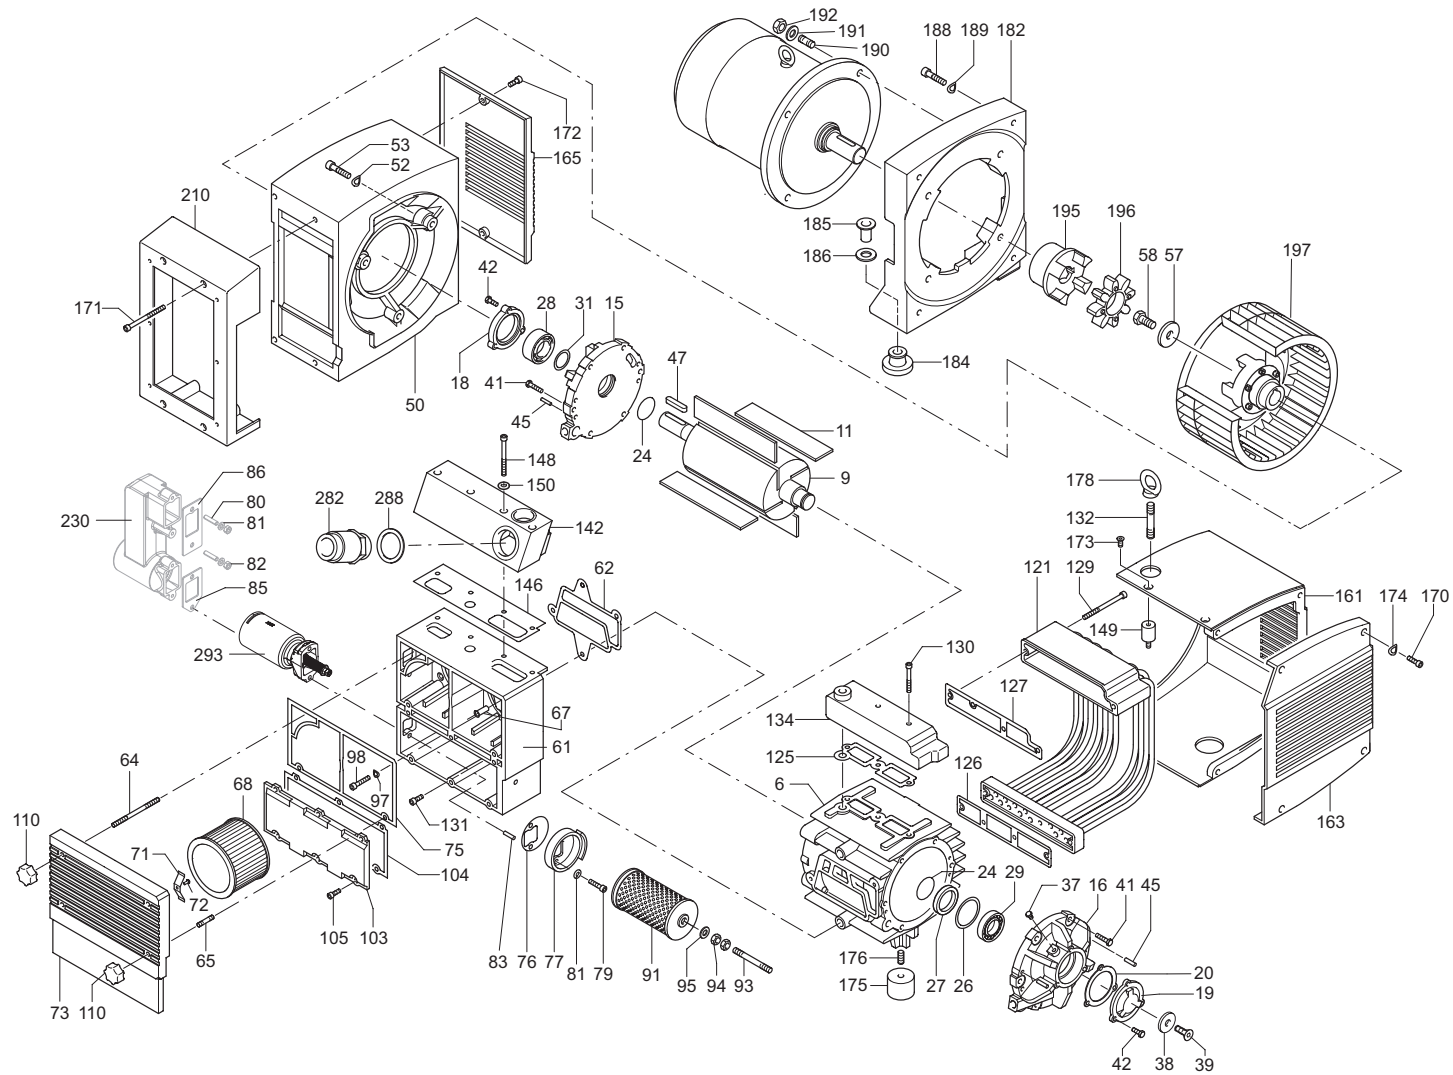

SERVICE

C INDEX	Pos.	Bestell Nr.	Beschreibung	DE
KVT 3.80	■	549000 21100	DICHTUNGSSATZ ¹⁾	
	6	000100 21100	GEHÄUSE	
	9	020004 21100	KOLBEN	
	11	901330 00004	SCHIEBER (SATZ) ²⁾	
	15	000801 21100	SEITENDECKEL	
	16	000701 21100	SEITENDECKEL	
	18	001100 21200	LAGERDECKEL, A-SEITE	
	19	001000 21100	LAGERDECKEL, B-SEITE	
	20	025511 21100	DICHTUNG	
	24	911312 00000	DICHTUNGSSCHLAUCH	
	26	917152 00000	AUSGLEICHSCHEIBE	
	27	906540 00000	WELLENDICHTRING	
	28	906612 50000	WÄLZLAGER	
29	906657 00000	WÄLZLAGER		
31	511400 10100	SATZ DISTANZSCHEIBEN		
37	945217 00000	SECHSKANTSCHRAUBE		
38	016801 21100	SPANNSCHEIBE		
39	949807 00000	SENKSCHEIBE		
41	945224 00000	SECHSKANTSCHRAUBE		
42	945222 00000	SECHSKANTSCHRAUBE		
45	948742 00000	PASSKERBSTIFT		
47	947736 00000	PASSFEDER		
50	053201 21100	LATERNE		
52	950308 00000	UNTERLEGSCHEIBE		
53	945337 00000	INNENSECHSKANTSCHRAUBE		
57	949409 00000	UNTERLEGSCHEIBE		
58	945270 00000	WELLENENDSCHRAUBE		
61	040101 21100	FILTERGEHÄUSE		
62	025501 21100	DICHTUNG		
64	946955 00000	STIFTSCHRAUBE		
65	951003 00000	STIFTSCHRAUBE		
67	964407 00000	SCHALLDÄMPFERROHR		
68	909507 00000	FILTERPATRONE (1x) ²⁾		
71	009000 27000	ANPRESSFEDER		
73	040201 21100	FILTER-DECKEL		
75	025518 21100	DICHTUNG		
76	025516 21100	DICHTUNG		
77	022802 21100	FILTERTRÄGER		
79	945320 00000	INNENSECHSKANTSCHRAUBE		
81	947504 00000	UNTERLEGSCHEIBE		
83	952019 00000	SPANNHÜLSE		
91	909510 00000	FILTERPATRONE (1x) ²⁾		
93	946965 00000	STIFTSCHRAUBE		
94	947105 00000	SECHSKANTMUTTER		
95	949450 00000	U-SCHEIBE		
97	950304 00000	U-SCHEIBE		
98	945322 00000	INNENSECHSKANTSCHRAUBE		
103	068801 21100	DECKEL		
104	025513 21100	DICHTUNG		
105	945319 00000	INNENSECHSKANTSCHRAUBE		
106	950304 00000	U-SCHEIBE		
110	921500 50000	HANDGRIFF		
121	560204 21100	KÜHLER		
125	025504 21100	DICHTUNG		
126	025512 21100	DICHTUNG		
127	025517 21100	DICHTUNG		
129	945372 00000	INNENSECHSKANTSCHRAUBE		
130	945328 00000	INNENSECHSKANTSCHRAUBE		
131	945320 00000	INNENSECHSKANTSCHRAUBE		